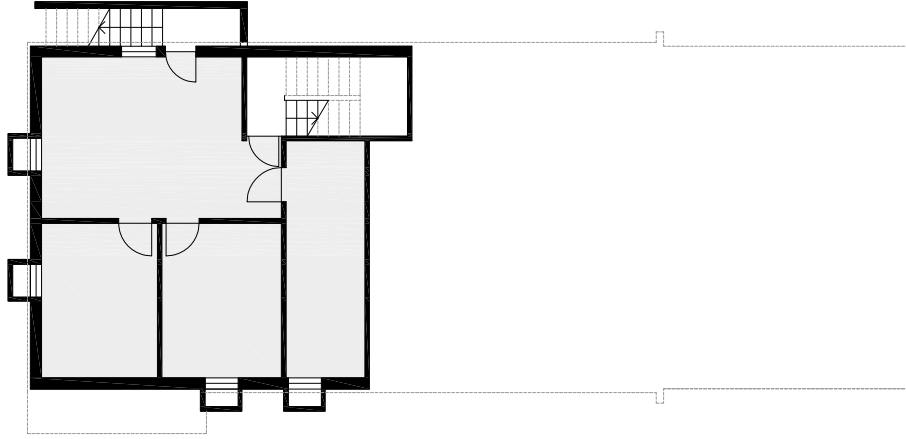

LAGEPLAN

0 20 40 60 m

**Doppelhaus Rädler/Oberscheider**  
Architekt Helmut Küess

**1991**  
Dorf 72, Eichenberg

**KELLERGESCHOSS**

**ERDGESCHOSS**

**OBERGESCHOSS**

**DACHGESCHOSS**

0 2 4 6 m

1991  
Dorf 72, Eichenberg

Doppelhaus Rädler/Oberscheider  
Architekt Helmut Kuëss