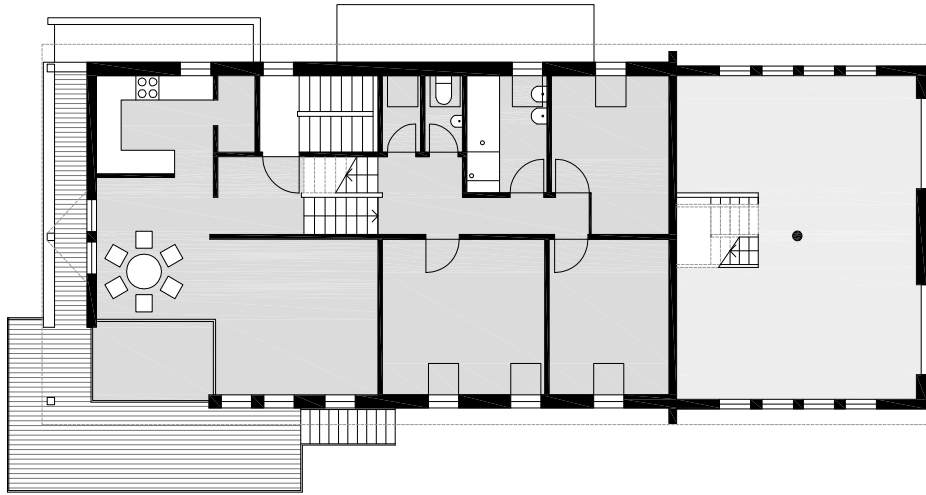

LAGEPLAN

0 20 40 60 m

**Doppelhaus Rädler/Oberscheider**  
Architekt Helmut Küess

**1991**  
Dorf 72, Eichenberg

**KELLERGESCHOSS**

**ERDGESCHOSS**

**OBERGESCHOSS**

**DACHGESCHOSS**

0 2 4 6 m

1991  
Dorf 72, Eichenberg

Doppelhaus Rädler/Oberscheider  
Architekt Helmut Kuëss