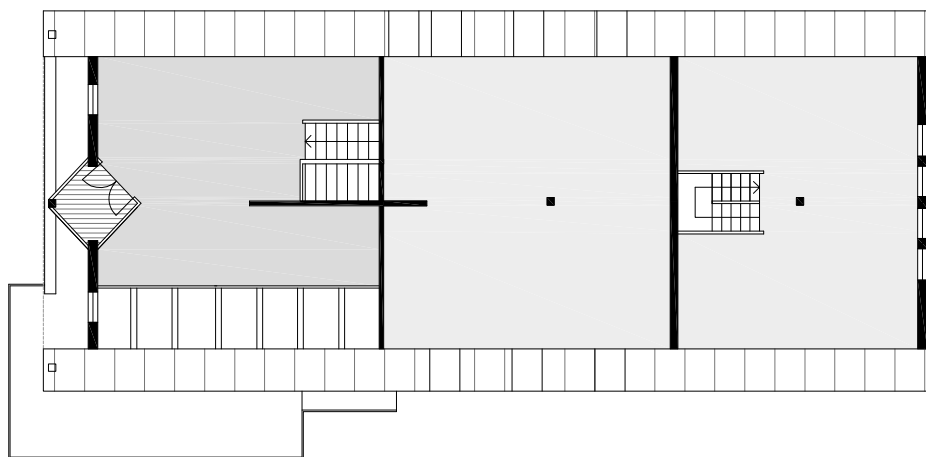

LAGEPLAN

0 20 40 60 m

**Doppelhaus Rädler/Oberscheider**  
Architekt Helmut Küess

**1991**  
Dorf 72, Eichenberg

**KELLERGESCHOSS**

**ERDGESCHOSS**

**OBERGESCHOSS**

**DACHGESCHOSS**

0 2 4 6 m

1991  
Dorf 72, Eichenberg

Doppelhaus Rädler/Oberscheider  
Architekt Helmut Kuëss