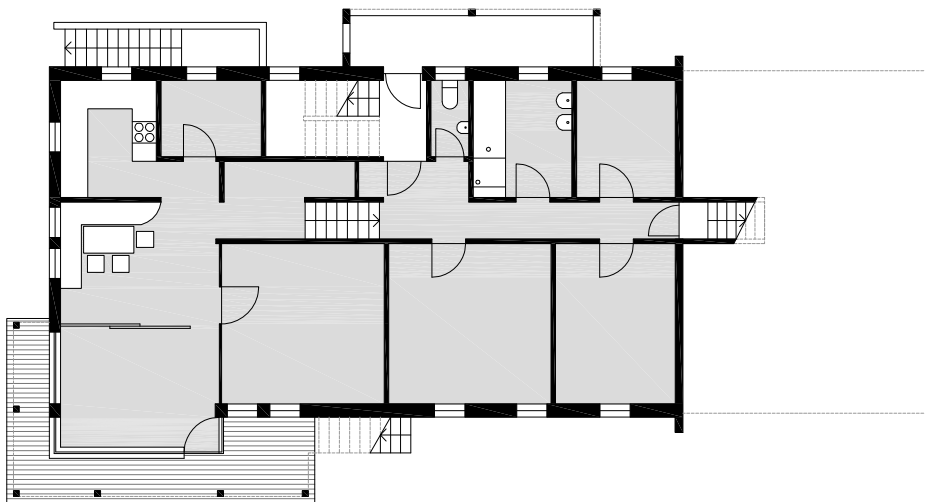

LAGEPLAN

0 20 40 60 m

**Doppelhaus Rädler/Oberscheider**  
Architekt Helmut Küess

**1991**  
Dorf 72, Eichenberg

**KELLERGESCHOSS**

**ERDGESCHOSS**

**OBERGESCHOSS**

**DACHGESCHOSS**

0 2 4 6 m

1991  
Dorf 72, Eichenberg

Doppelhaus Rädler/Oberscheider  
Architekt Helmut Kuëss